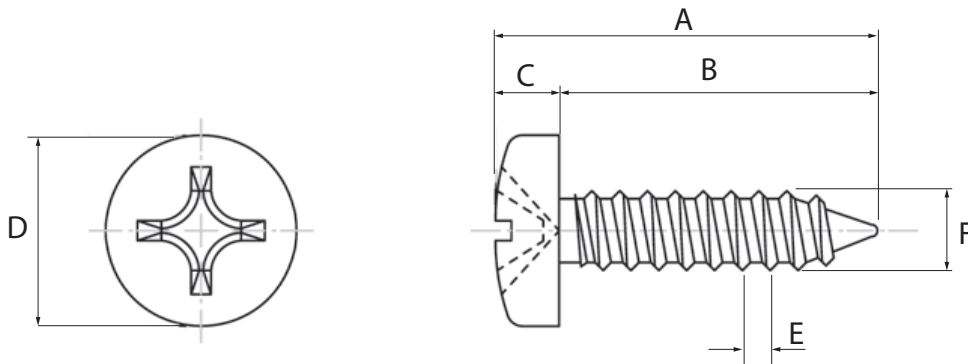

Self-Drilling Screw Phillips Pan Head

MFR. P/N.	ES P/N.	Dimension					
		A	B	C	D	E	F
SCREW-PH-4*1/4	0999-3048-4	10.0	8	2.0	5.0	1.0	3.5-4.0

Unit: mm.

Electronics Source Co.,Ltd.

256 ชั้น5 และ 6 ถนนพหลโยธิน แขวงสามเสนใน เขตพญาไท กรุงเทพฯ 104000