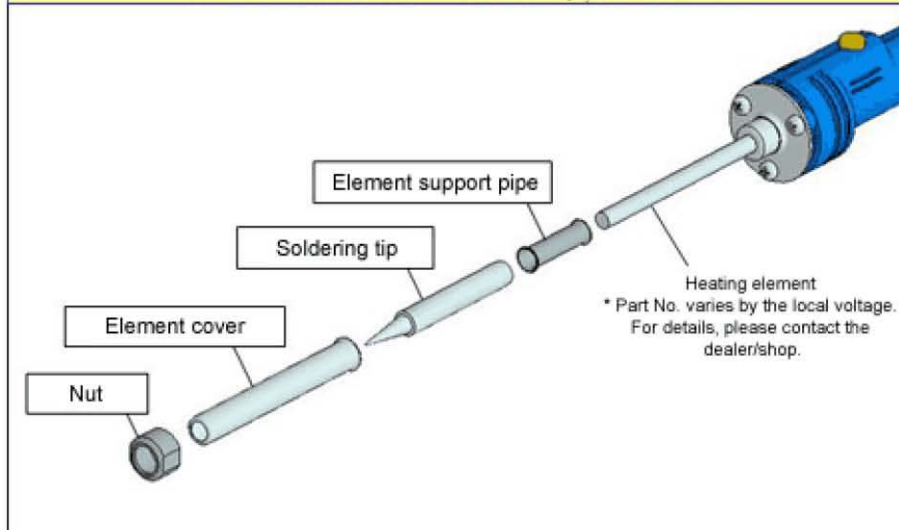

HAKKO PRESTO

The HAKKO PRESTO features two operating wattages - 20W and 130W, which can be switched by simply pressing a button according to the component size you want to solder.

● Packing List

	Pen Type	Gun Type
Model No.	980	981
Power Consumption	20W / 130W	
Standard Tip	980 - T - B	
Heating Element	Ceramic Heater	
Insulation Resistance	Over 100Mohm (20W)	
Total Length	205mm	160mm
Weight	Approx. 48g	Approx. 92g
Part No.	Name	Specifications
B1157	Element support pipe	
B2240	Element cover	For No.980, 981
B1784	Nut	

For 980, 981, 984, 985

980-T-B

980-T-BC

980-T-D

980-T-BI

Replacement Parts

HAKKO PRESTO No.980 / 981 Exploded View

HAKKO PRESTO [980-981]

- แอ็กโกเพรสโตได้ถูกออกแบบ สามารถ ให้ความร้อน ได้สองระดับกำลังวัตต์ คือ 20 วัตต์(ขณะเสียบปลั๊กไฟไว้) และ 130 วัตต์ (โดยการกดปุ่มที่ตามเพื่อเร่งความร้อนให้สูงขึ้น)
- แอ็กโกเพรสโตมีสองลักษณะให้เลือกใช้คือ แบบปืน และแบบ ปากกา ซึ่งสามารถเลือกใช้ให้เหมาะกับ ลักษณะงานได้
- หมายเหตุ ขณะกดปุ่มเพื่อเร่งความร้อนให้สูงขึ้นไม่ควรกดเกิน ภายใน 30 วินาที เพราะอาจจะทำให้ความร้อนมีมากเกินไป จนทำให้ตัวตามละลายไปด้วย

*** ข้อมูลเพิ่มเติม ***

- [ปลายหัวแรง](#)

SPECIFICATIONS ::

	Pen Type	Gun Type
Model No.	980	981
Power Consumption	20W / 130W	
Standard Tip	980-T-B	
Heating Element	Ceramic Heater	
Insulation Resistance	Over 100 MΩ (20W)	
Total Length	205 mm	160 mm
Weight	Approx. 48 g	Approx. 92 g